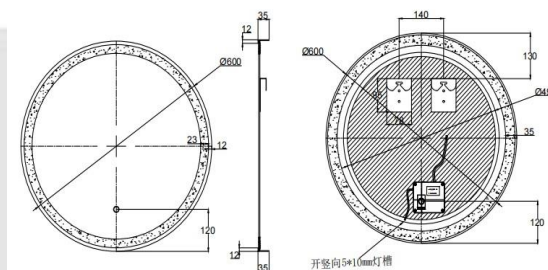

\*Se adapta a cada espacio de su baño

\*Su instalación es fácil y removible.

**NOTA:** La fotografía del producto es ilustrativa, algunos atributos de color y textura pueden variar de acuerdo con la resolución de su pantalla y diferir de la realidad.

### CARACTERÍSTICAS DEL PRODUCTO

<b>Referencia:</b>	CE1CEM10
<b>Colección:</b>	
<b>Forma:</b>	Circular
<b>Dimensiones:</b>	60x80 CM
<b>Garantía:</b>	1 año
<b>Servicio de armado:</b>	Nuestros productos vienen desarmados y empacados en su debida caja, requieren ensamble o armado no incluido en el precio de venta.

### PLANOS DEL PRODUCTO

**NOTA:** Estas dimensiones son nominales y pueden variar entre modelos, tolerancia de +/- 2mm