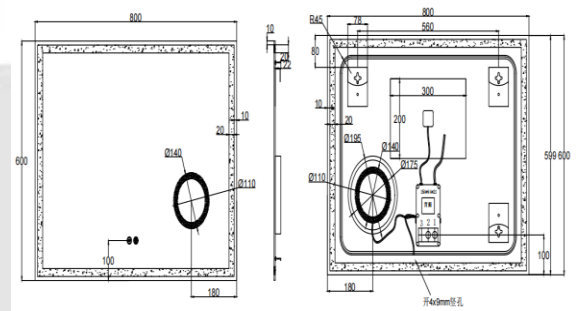

PLANOS DEL PRODUCTO

LIMPIEZA Y MANTENIMIENTO

- Se recomienda utilizar jabón neutro y agua. No usar esponjas, cepillos o polvos abrasivos para la limpieza.
- Evite golpear la grifería con objetos pesados o herramientas contundentes, ya que estos pueden fracturar el producto.
- Se recomienda aplicar este mantenimiento a diario en zonas costeras y en zonas no costeras cada 2 o 3 días.
- No aplique productos abrasivos, ácidos o disolventes en el mantenimiento de este producto.

NOTA: Estas dimensiones son nominales y pueden variar entre modelos, tolerancia de +/- 2mm