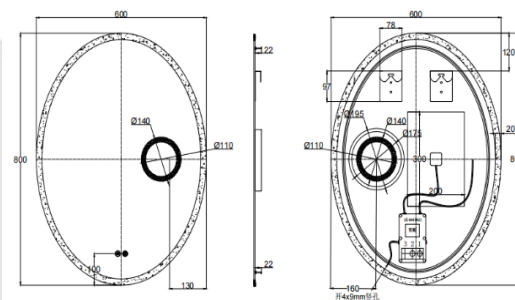

PLANOS DEL PRODUCTO

LIMPIEZA Y MANTENIMIENTO

- Se recomienda utilizar jabón neutro y agua. No usar esponjas, cepillos o polvos abrasivos para la limpieza.
- Evite golpear la grifería con objetos pesados o herramientas contundentes, ya que estos pueden fracturar el producto.
- Se recomienda aplicar este mantenimiento a diario en zonas costeras y en zonas no costeras cada 2 o 3 días.
- No aplique productos abrasivos, ácidos o disolvente mantenimiento de este producto.

NOTA: Estas dimensiones son nominales y pueden variar entre modelos, tolerancia de +/- 2mm