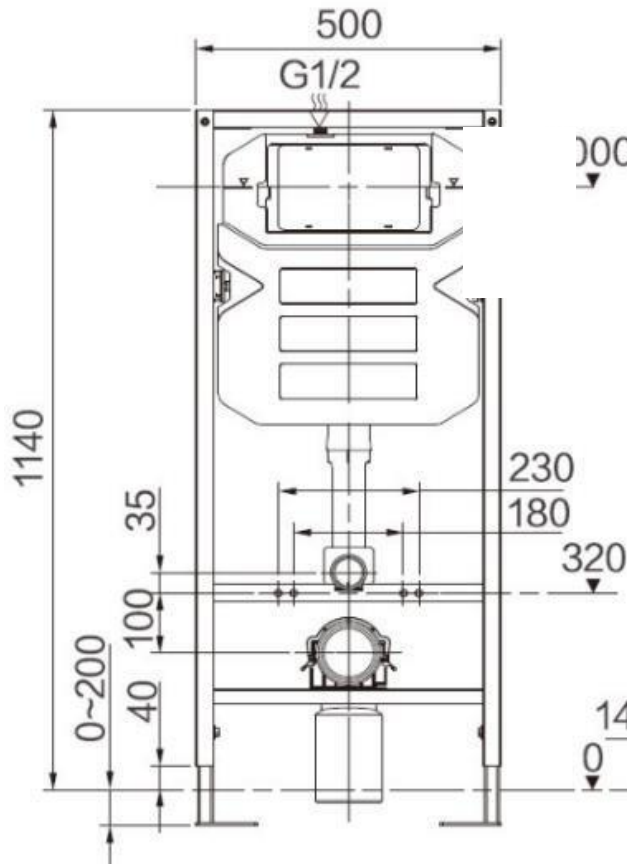

### CARACTERÍSTICAS DEL PRODUCTO

<b>Referencia:</b>	CISGL1TH280CR, CISGL1TH280NG CISGL1TH280BL
<b>Estilo:</b>	Cisterna oculta
<b>Dimensiones:</b>	500*1140 * 118
<b>FORMA:</b>	Cuadrada
<b>Peso:</b>	peso total : 15,55 KG
<b>Color:</b>	Blanco, Cromo y Negro
<b>Garantía:</b>	1 año
<b>Servicio de armado:</b>	Nuestros productos vienen desarmados y empacados en su debida caja, requieren ensamble o armado no incluido en el precio de venta.

## PLANOS DEL PRODUCTO

ALZADO FRONTAL

ALZADO LATERAL

NOTA: Estas dimensiones son nominales y pueden variar entre modelos, tolerancia de +/- 2mm