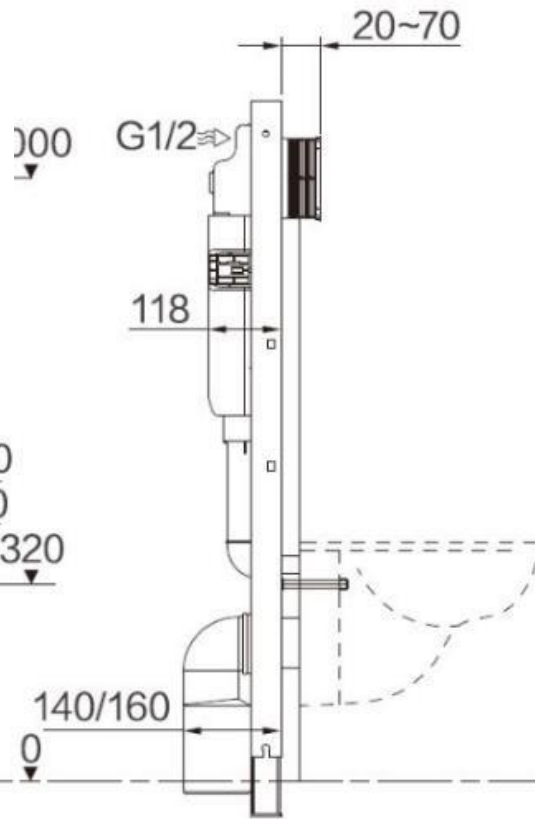

### CARACTERÍSTICAS DEL PRODUCTO

<b>Referencia:</b>	CISGL1TH280CR, CISGL1TH280NG CISGL1TH280BL
<b>Estilo:</b>	Cisterna oculta
<b>Dimensiones:</b>	500*1140 * 118
<b>FORMA:</b>	Cuadrada
<b>Peso:</b>	peso total : 15,55 KG
<b>Color:</b>	Blanco, Cromo y Negro
<b>Garantía:</b>	1 año
<b>Servicio de armado:</b>	Nuestros productos vienen desarmados y empacados en su debida caja, requieren ensamble o armado no incluido en el precio de venta.

**NOTA:** No incluye sanitario

## PLANOS DEL PRODUCTO

ALZADO FRONTAL

ALZADO LATERAL

NOTA: Estas dimensiones son nominales y pueden variar entre modelos, tolerancia de +/- 2mm